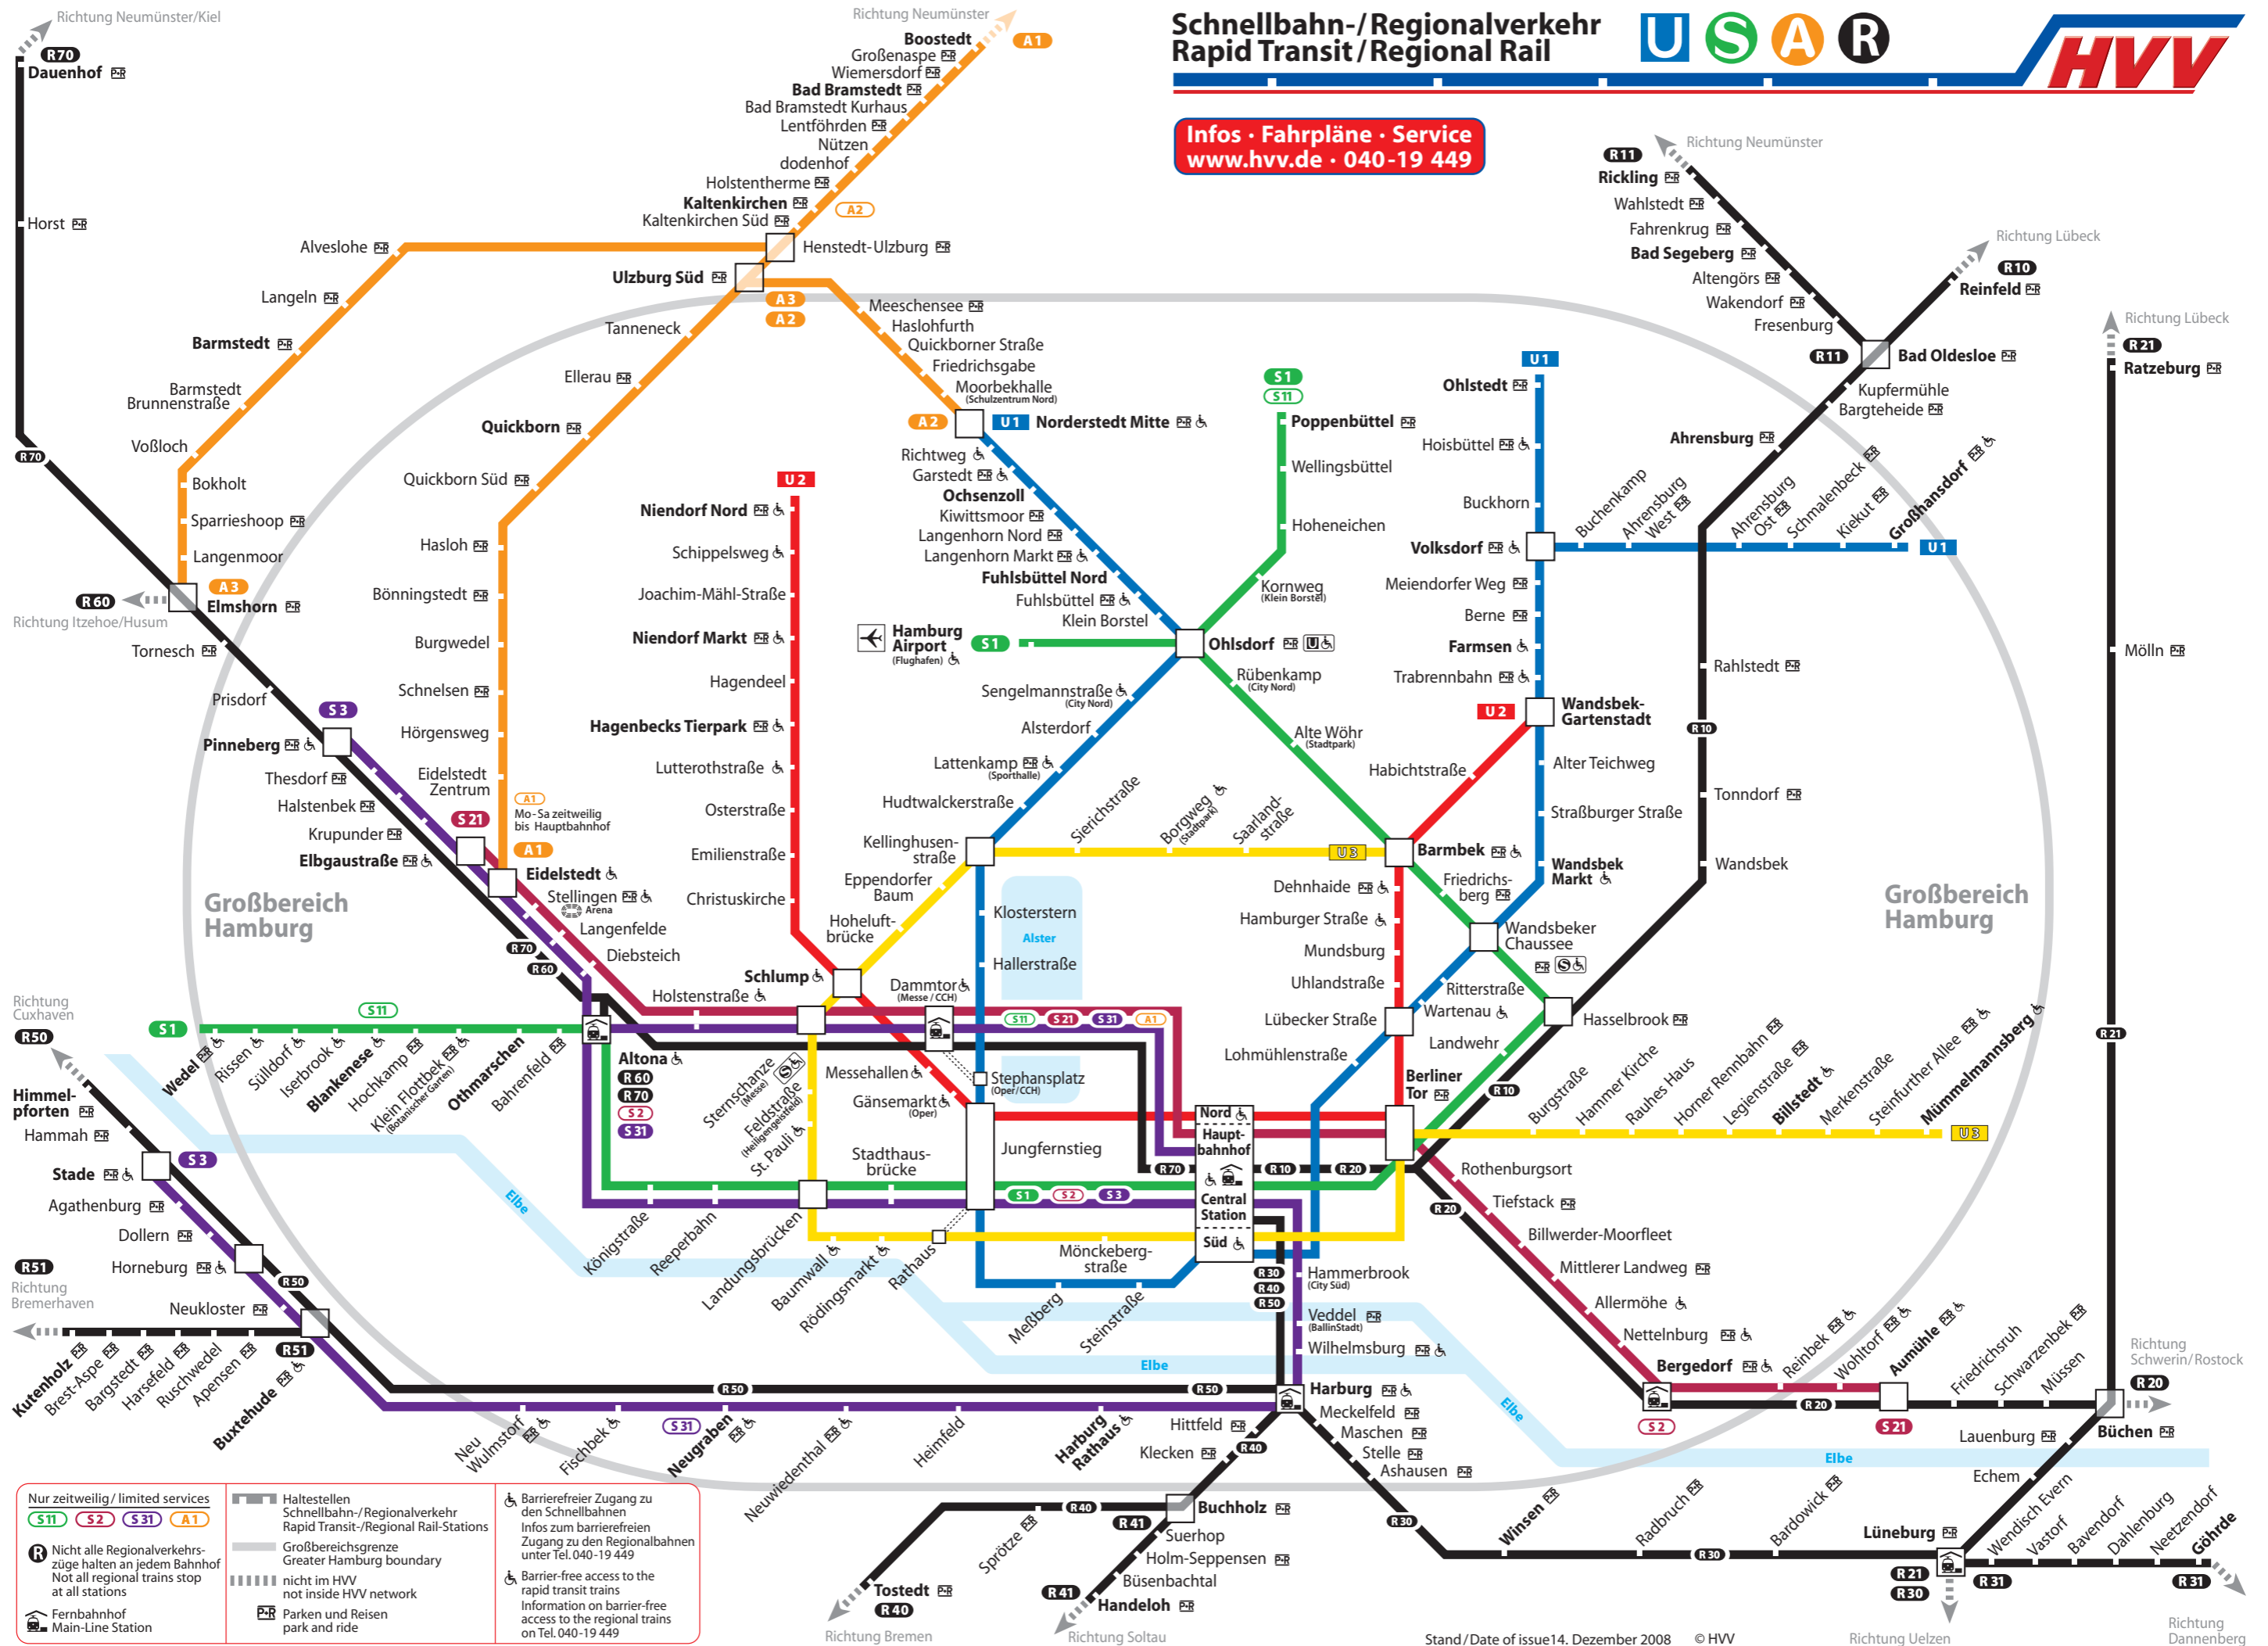

Schnellbahn-/Regionalverkehr Rapid Transit/Regional Rail

Infos · Fahrpläne · Service
www.hvv.de · 040-19 449

<p>Nur zeitweilig / limited services</p> <p>S11 S2 S31 A1</p> <p>R Nicht alle Regionalverkehrszüge halten an jedem Bahnhof Not all regional trains stop at all stations</p> <p> Fernbahnhof Main-Line Station</p>	<p> Haltestellen Schnellbahn-/Regionalverkehr Rapid Transit-/Regional Rail-Stations</p> <p> Großbereichsgrenze Greater Hamburg boundary</p> <p> nicht im HVV not inside HVV network</p> <p> Parken und Reisen park and ride</p>	<p> Barrierefreier Zugang zu den Schnellbahnen Infos zum barrierefreien Zugang zu den Regionalbahnen unter Tel. 040-19 449</p> <p> Barrier-free access to the rapid transit trains Information on barrier-free access to the regional trains on Tel. 040-19 449</p>
--	---	---